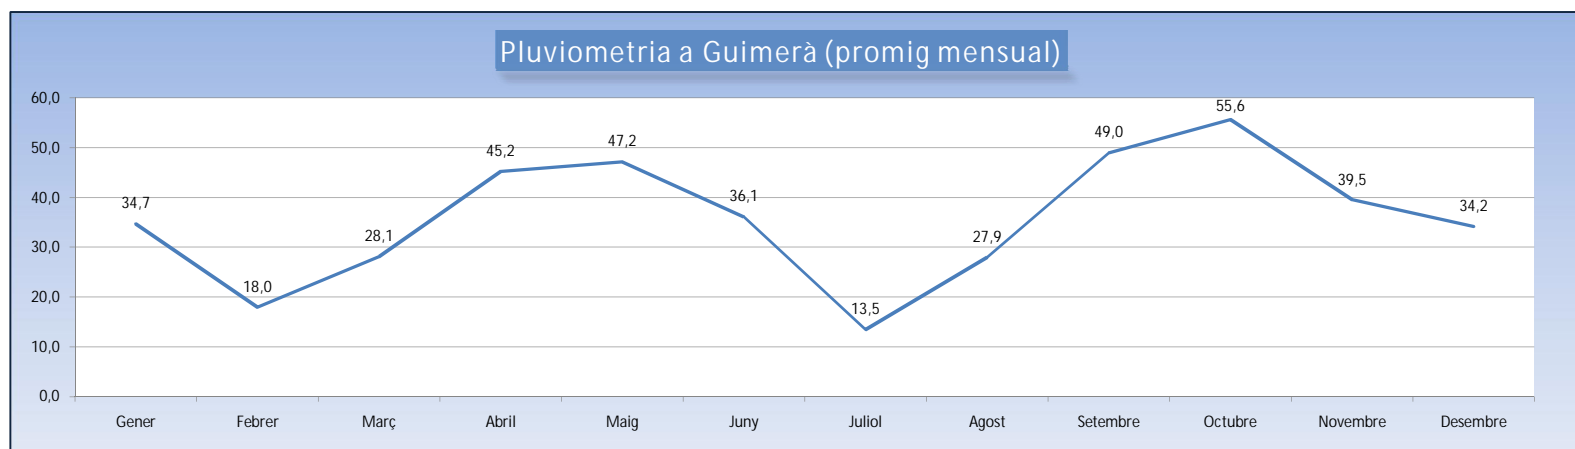

DADES DE PLUVIOMETRIA A GUIMERÀ

mes \ any	1989	1990	1991	1992	1993	1994	1995	1996	1997	1998	1999	2000	2001	2002	2003	2004	2005	2006	2007	2008	2009	promig mensual
Gener			28	27		4,5	4,5	118	124	41,5	29		11	4,5	9,5			56	6	20	37	34,7
Febrer		7,5	17		15,5	25,5	4,5	15,5	5	13			11	6	70,5	45		3	21	14	14	18,0
Març			130	8	36					8	13	17	26,5	28,5	25,5	40	7	9	23	9	41	28,1
Abril		15		20	53	26,5	29	48,5	16,5	47	61,5	84	30	69	16,5	69,5	5	6	105	47	109	45,2
Maig	29	30	45	97	35,5	37	8,5	49,5	17,5	34	73,5	66,5	50,5	28	73,5	58	52	1	45	157	3	47,2
Juny	26	35		91	22	7,5	32	62	113	15		86	4	44		7	17	5	8	35	40	36,1
Juliol		13		15	3	2,5	4	14,5	18,5		6		33,5			36	2	14	4	10	26	13,5
Agost		25	14	60	28	4	18	34	38,5	56		5		26,5	48	27		32	4	41	14	27,9
Setembre	31,5	41	21	103	91	86	57	30	101	26	110		20	3	30	5	91	81	1,5	32	19	49,0
Octubre	44	69	22,5	71	76,5	201		38,5	16,5	35	49	6	36	37	158,5	30	69	22	33	56	42	55,6
Novembre	67	20	7		28	46	43	106,5	36,5	7	49	64	81	39	39	0	91	4	4	51	7	39,5
Desembre	18,5	10	39	12		4	72,5	96	67	58	3	42,5	17	2	42	51	9	29	6,5	40	64	34,2
TOTAL	216,0	265,5	323,5	504,0	388,5	444,5	273,0	613,0	554,0	340,5	394,0	371,0	320,5	287,5	513,0	368,5	343,0	262,0	261,0	512,0	416,0	379,6