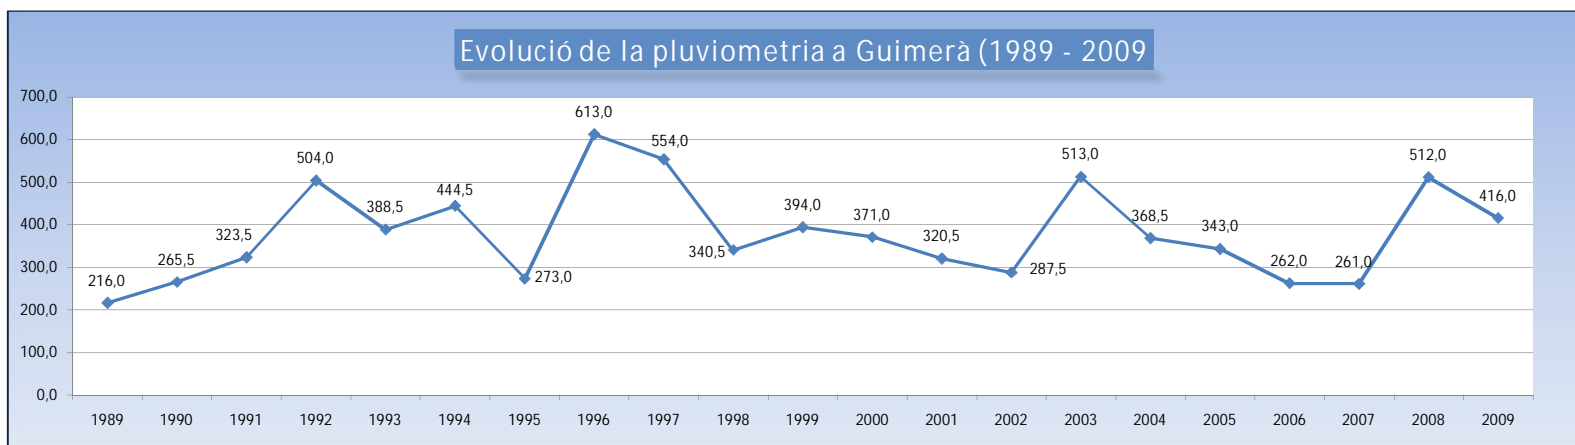

DADES DE PLUVIOMETRIA A GUIMERÀ

mes \ any	1989	1990	1991	1992	1993	1994	1995	1996	1997	1998	1999	2000	2001	2002	2003	2004	2005	2006	2007	2008	2009	promig mensual
Gener			28	27		4,5	4,5	118	124	41,5	29		11	4,5	9,5			56	6	20	37	34,7
Febrer		7,5	17		15,5	25,5	4,5	15,5	5	13			11	6	70,5	45		3	21	14	14	18,0
Març			130	8	36					8	13	17	26,5	28,5	25,5	40	7	9	23	9	41	28,1
Abril		15		20	53	26,5	29	48,5	16,5	47	61,5	84	30	69	16,5	69,5	5	6	105	47	109	45,2
Maig	29	30	45	97	35,5	37	8,5	49,5	17,5	34	73,5	66,5	50,5	28	73,5	58	52	1	45	157	3	47,2
Juny	26	35		91	22	7,5	32	62	113	15		86	4	44		7	17	5	8	35	40	36,1
Juliol		13		15	3	2,5	4	14,5	18,5		6		33,5			36	2	14	4	10	26	13,5
Agost		25	14	60	28	4	18	34	38,5	56		5		26,5	48	27		32	4	41	14	27,9
Setembre	31,5	41	21	103	91	86	57	30	101	26	110		20	3	30	5	91	81	1,5	32	19	49,0
Octubre	44	69	22,5	71	76,5	201		38,5	16,5	35	49	6	36	37	158,5	30	69	22	33	56	42	55,6
Novembre	67	20	7		28	46	43	106,5	36,5	7	49	64	81	39	39	0	91	4	4	51	7	39,5
Desembre	18,5	10	39	12		4	72,5	96	67	58	3	42,5	17	2	42	51	9	29	6,5	40	64	34,2
TOTAL	216,0	265,5	323,5	504,0	388,5	444,5	273,0	613,0	554,0	340,5	394,0	371,0	320,5	287,5	513,0	368,5	343,0	262,0	261,0	512,0	416,0	379,6